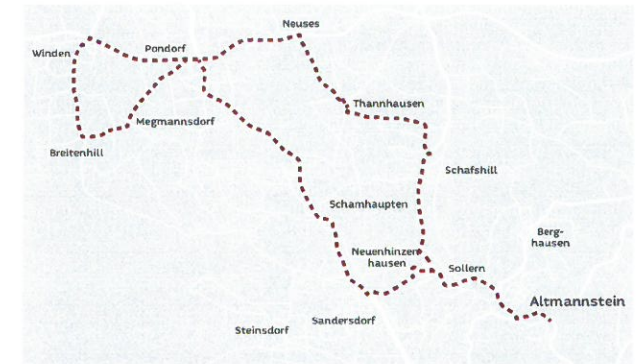

ROUTE WEST

Route West	Morgen	Mittag	Abend
Altmannstein BHST Einfahrt Schule	07:40	12:10	17:10
Altmannstein BHST Marktplatz	07:41	12:11	17:11
Altmannstein Bahnhofstr. 8 (Ärzte)	07:42	12:12	17:12
Altmannstein BHST Taubental	07:43	12:13	17:13
Sollern BHST	07:44	12:14	17:14
Schafshill BHST Seestüberl	07:49	12:19	17:19
Thannhausen BHST Kirche	07:53	12:23	17:23
Neuses BHST Kirche	07:57	12:27	17:27
Pondorf BHST Feuerwehrhaus	08:00	12:30	17:30
Winden Abzweigung Breitenhill	08:03	12:33	17:33
Breitenhill BHST	08:05	12:35	17:35
Megmannsdorf BHST	08:08	12:38	17:38
Pondorf Kirche	08:11	12:41	17:41
Schamhaupten BHST Hundertwasser	08:16	12:46	17:46
Sandersdorf BHST Marienplatz	08:19	12:49	17:49
Neuenhinzenhausen Bushaltestelle	08:22	12:52	17:52
Sollern BHST	08:24	12:54	17:54
Altmannstein BHST Taubental	08:26	12:56	17:56
Altmannstein Bahnhofstr. 8 (Ärzte)	08:27	12:57	17:57
Altmannstein BHST Marktplatz	08:28	12:58	17:58
Altmannstein BHST Einfahrt Schule	08:30	13:00	18:00