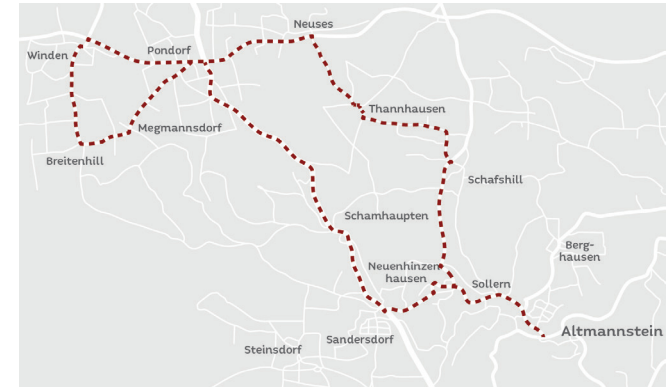

ROUTE WEST

Route West	Morgen	Mittag	Abend
Altmannstein BHST Einfahrt Schule	07:35	12:15	17:15
Altmannstein BHST Marktplatz	07:37	12:17	17:17
Altmannstein Bahnhofstr. 8 (Ärzte)	07:38	12:18	17:18
Altmannstein BHST Taubental	07:39	12:19	17:19
Sollern BHST	07:40	12:20	17:20
Schafshill BHST Seestüberl	07:44	12:24	17:24
Thannhausen BHST Kirche	07:48	12:28	17:28
Neuses BHST Kirche	07:51	12:31	17:31
Pondorf BHST Feuerwehrhaus	07:54	12:34	17:34
Winden Abzweigung Breitenhill	07:57	12:37	17:37
Breitenhill BHST	08:00	12:40	17:40
Megmannsdorf BHST	08:04	12:44	17:44
Pondorf Kirche	08:08	12:48	17:48
Schamhaupten BHST Hundertwasser	08:12	12:52	17:52
Sandersdorf BHST Marienplatz	08:15	12:55	17:55
Neuenhinzenhausen Bushaltestelle	08:18	12:58	17:58
Sollern BHST	08:19	12:59	17:59
Altmannstein BHST Taubental	08:21	13:01	18:01
Altmannstein Bahnhofstr 8 (Ärzte)	08:22	13:02	18:02
Altmannstein BHST Marktplatz	08:23	13:03	18:03
Altmannstein BHST Einfahrt Schule	08:25	13:05	18:05