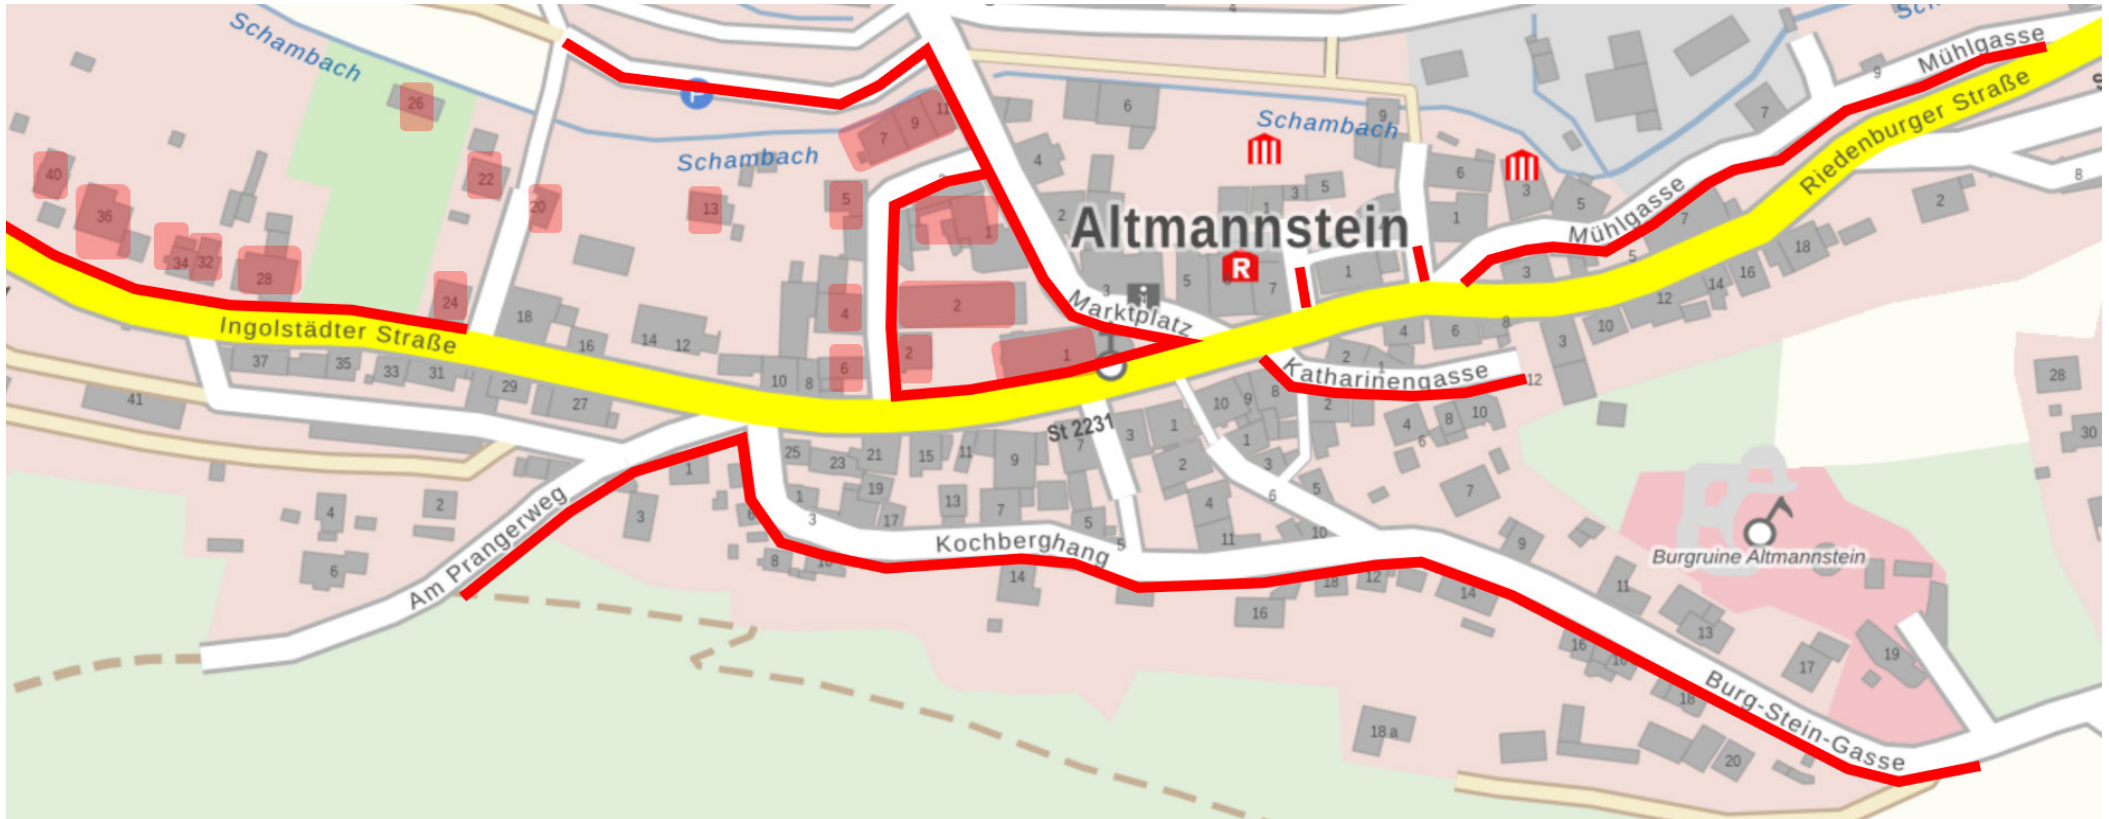

Öffnungszeiten Wertstoffhof

Mi, 13:30 Uhr - 17:30 Uhr
 Sa, 09:00 Uhr - 13:00 Uhr

Problemüllaktion

Samstag, 04.05.2024, 12.45 - 13.45 Uhr
 Wertstoffhof in Altmanstein,
 Bahnhofstr. 37

Müllabfuhrtermine 2024

Markt Altmanstein: Sonderplan Mini-LKW

Nur die Straßen: Am Prangerweg, Bahnhofstraße ungerade 1-13, Burg-Stein-Gasse 1-20 (ab Burg, abwärts Richtung Kochberghang), Ingolstädter Str. 2, 4, 6 und gerade 20-40, Katharinengasse, Ignaz-Günther-Gasse, Kochberghang, Marktplatz 1 und 2, Mühlgasse

MyMuellApp
mit automatischer
Erinnerungsfunktion

RM = Restmüll

AP = Altpapier

GS = Gelber Sack

BIO = Bioabfall

PM = Problemmüll

Markt Altmannstein – Gebietsaufteilung Gelber Sack

Sondertour Mini-LKW

Nur die Straßen: Am Prangerweg,
Bahnhofstraße ungerade 1-13,
Burg-Stein-Gasse 1-20 alle (ab Burg, abwärts Richtung Kochberghang),
Ingolstädter Str. gerade 20-40 und 2, 4, 6,
Katharinengasse,
Ignaz-Günther-Gasse,
Kochberghang,
Marktplatz 1 und 2,
Mühlgasse