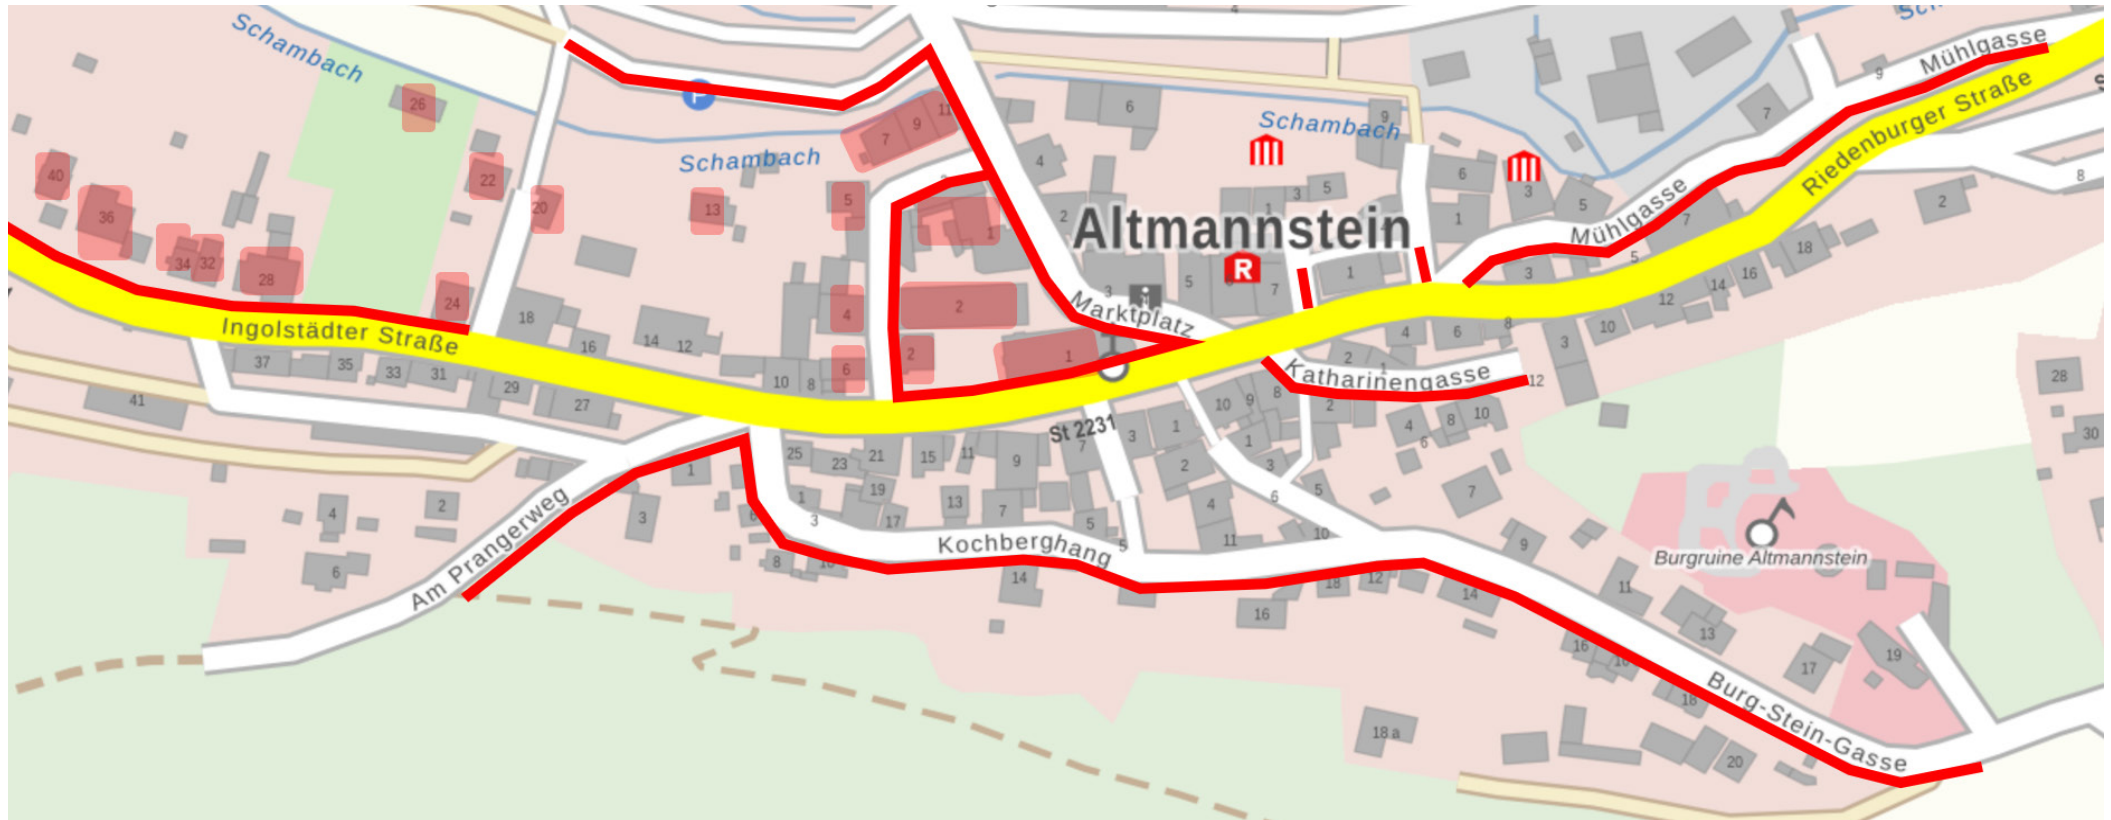

Müllabfuhrtermine 2023

Markt Altmanstein: Sonderplan Mini-LKW

Altmanstein nur die Straßen: Am Prangerweg, Bahnhofstraße ungerade 1-13, Burg-Stein-Gasse 1-20 (ab Burg, abwärts Richtung Kochberghang), Ingolstädter Str. 2, 4, 6 und gerade 20-40, Katharinengasse, Ignaz-Günther-Gasse, Kochberghang, Marktplatz 1 und 2, Mühlgasse

MyMüllApp
mit automatischer
Erinnerungsfunktion

RM = Restmüll

AP = Altpapier

GS = Gelber Sack

BIO = Bioabfall

PM = Problemmüll

Markt Altmannstein – Gebietsaufteilung Gelber Sack

Sondertour Mini-LKW

Nur die Straßen: Am Prangerweg,
Bahnhofstraße ungerade 1-13,
Burg-Stein-Gasse 1-20 alle (ab Burg, abwärts Richtung Kochberghang),
Ingolstädter Str. gerade 20-40 und 2, 4, 6,
Katharinengasse,
Ignaz-Günther-Gasse,
Kochberghang,
Marktplatz 1 und 2,
Mühlgasse